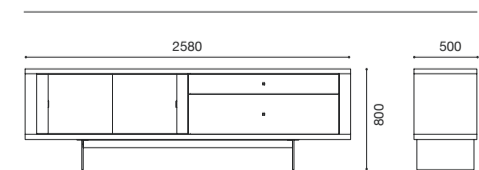

UMANO
Designed by
Lluís Vidal and Lluís Codina

CLARA HOME
SINGULARITY

PART OF
LBE

SIDEBOARD
2160x850x500

TV UNIT
3003x560x500

TRIPLE SUSPENDED BOOKCASE
1650x960x320

TV UNIT
3003x560x500

SINGLE SUSPENDED BOOKCASE
1500x320x320

SINGLE SUSPENDED UNIT
1200x320x320

L U M A N O

TV UNIT
2880x440x500

DOUBLE SUSPENDED UNIT
1950x320x320

SINGLE SUSPENDED BOOKCASE
1650x320x320

ROUND COFFEE TABLE
Ø1200x320

DINING TABLE
1800x760x1000

TV UNIT
2580x800x500

HIGHBOARD
2070x1410x500

Raízes são os pequenos pedaços do passado ligados a você para sempre. Eles fazem parte da essência do presente e do futuro. Eles são o começo, a base de um modo de ser, de uma idéia que toma forma e de uma forma que se torna realidade.