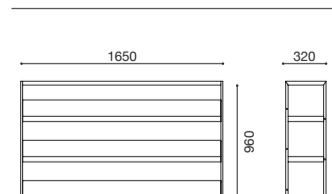

clarahome.com

TV WALL UNIT
4660x1815x500

TV UNIT
3003x560x500

SINGLE SUSPENDED BOOKCASE
1650x320x320

HIGHBOARD
2070x1410x500

TRIPLE SUSPENDED BOOKCASE
1650x960x320

Les racines sont les petits morceaux du passé qui vous sont liés à jamais. Ils font partie de l'essence du présent et de l'avenir. Ils sont le début, la base d'une manière d'être, d'une idée qui prend forme et d'une forme qui devient réalité.