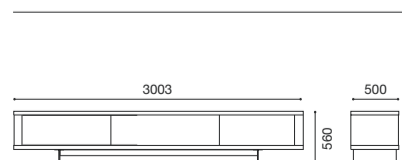

clarahome.com

TV WALL UNIT
4660x1815x500

TV UNIT
3003x560x500

SINGLE SUSPENDED BOOKCASE
1650x320x320

HIGHBOARD
2070x1410x500

TRIPLE SUSPENDED BOOKCASE
1650x960x320

Les racines sont les petits morceaux du passé qui vous sont liés à jamais. Ils font partie de l'essence du présent et de l'avenir. Ils sont le début, la base d'une manière d'être, d'une idée qui prend forme et d'une forme qui devient réalité.