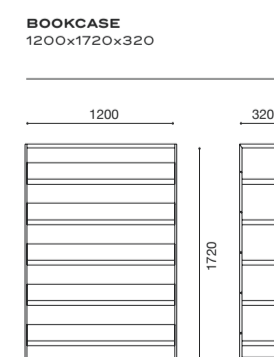

clarahome.com

TV WALL UNIT
4660x1815x500

TV UNIT
3003x560x500

SINGLE SUSPENDED BOOKCASE
1650x320x320

HIGHBOARD
2070x1410x500

TRIPLE SUSPENDED BOOKCASE
1650x960x320

Les racines sont les petits morceaux du passé qui vous sont liés à jamais. Ils font partie de l'essence du présent et de l'avenir. Ils sont le début, la base d'une manière d'être, d'une idée qui prend forme et d'une forme qui devient réalité.