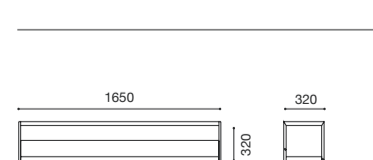

clarahome.com

TV WALL UNIT
4660x1815x500

TV UNIT
3003x560x500

SINGLE SUSPENDED BOOKCASE
1650x320x320

HIGHBOARD
2070x1410x500

TRIPLE SUSPENDED BOOKCASE
1650x960x320

Les racines sont les petits morceaux du passé qui vous sont liés à jamais. Ils font partie de l'essence du présent et de l'avenir. Ils sont le début, la base d'une manière d'être, d'une idée qui prend forme et d'une forme qui devient réalité.