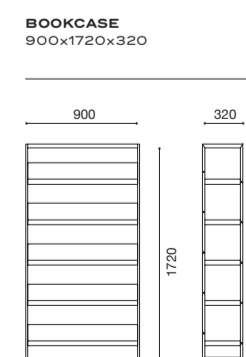

clarahome.com

TV WALL UNIT
4660x1815x500

TV UNIT
3003x560x500

SINGLE SUSPENDED BOOKCASE
1650x320x320

HIGHBOARD
2070x1410x500

TRIPLE SUSPENDED BOOKCASE
1650x960x320

Les racines sont les petits morceaux du passé qui vous sont liés à jamais. Ils font partie de l'essence du présent et de l'avenir. Ils sont le début, la base d'une manière d'être, d'une idée qui prend forme et d'une forme qui devient réalité.