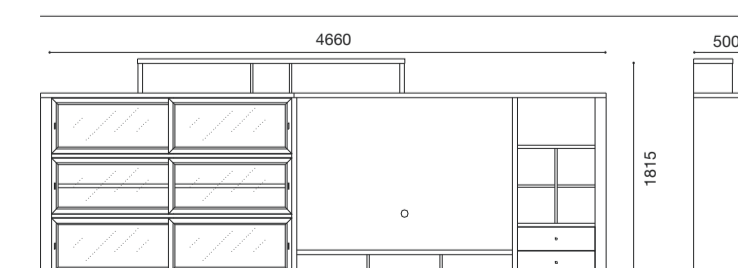

TV WALL UNIT
4660x1815x500