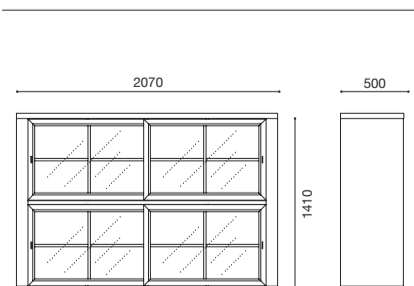

clarahome.com

TV WALL UNIT
4660x1815x500

TV UNIT
3003x560x500

SINGLE SUSPENDED BOOKCASE
1650x320x320

HIGHBOARD
2070x1410x500

TRIPLE SUSPENDED BOOKCASE
1650x960x320

Les racines sont les petits morceaux du passé qui vous sont liés à jamais. Ils font partie de l'essence du présent et de l'avenir. Ils sont le début, la base d'une manière d'être, d'une idée qui prend forme et d'une forme qui devient réalité.